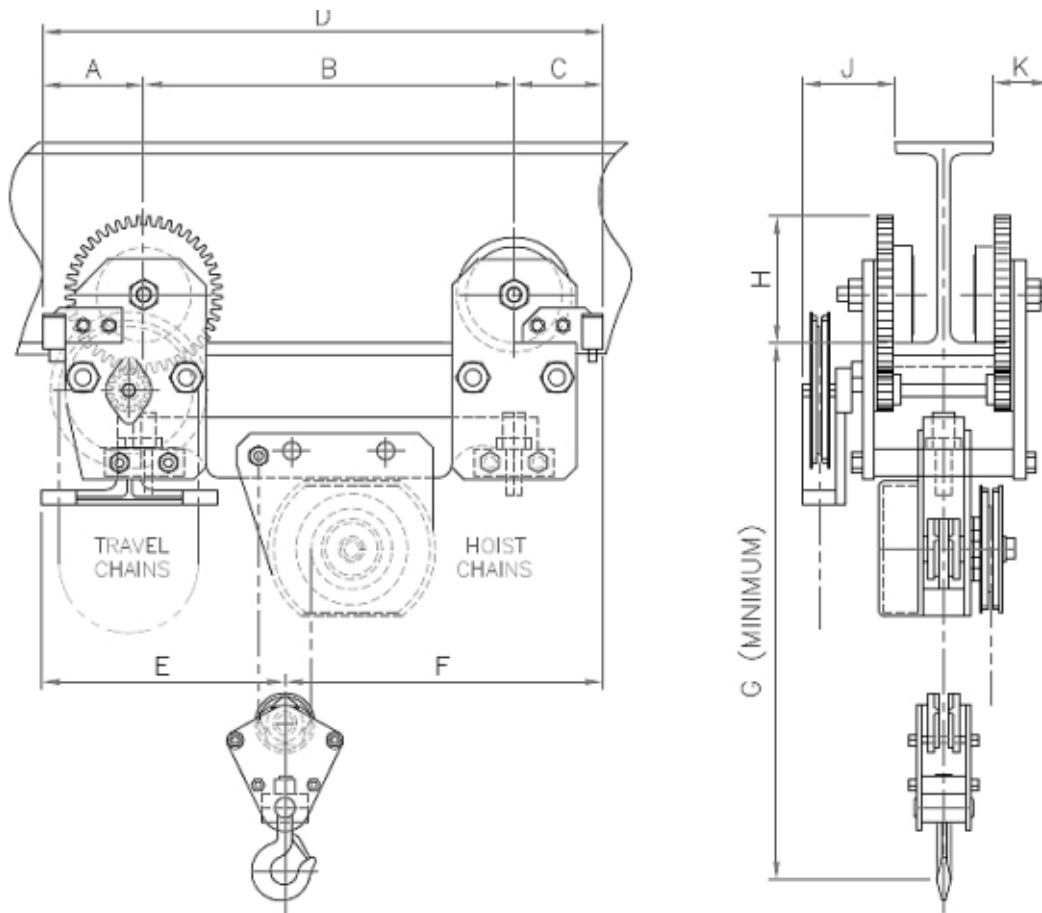

## Articulated Block & Trolley

Capacity (Te)	0.5	1	1.5	2	3	4	5	7	10
A	55	135	70	134	160	90	175	280	280
B	300	410	430	508	535	600	600	660	660
C	55	70	70	90	90	90	100	110	110
D	410	615	570	732	765	780	875	1050	1050
E	210	335	280	381	45	365	445	550	615
F	210	280	290	351	380	415	430	500	535
G	335	430	47	585	675	750	800	860	960
H	91	141	141	180	180	180	180	192	192
J	50	120	65	150	155	105	155	215	215
K	50	70	65	102	105	105	105	125	125