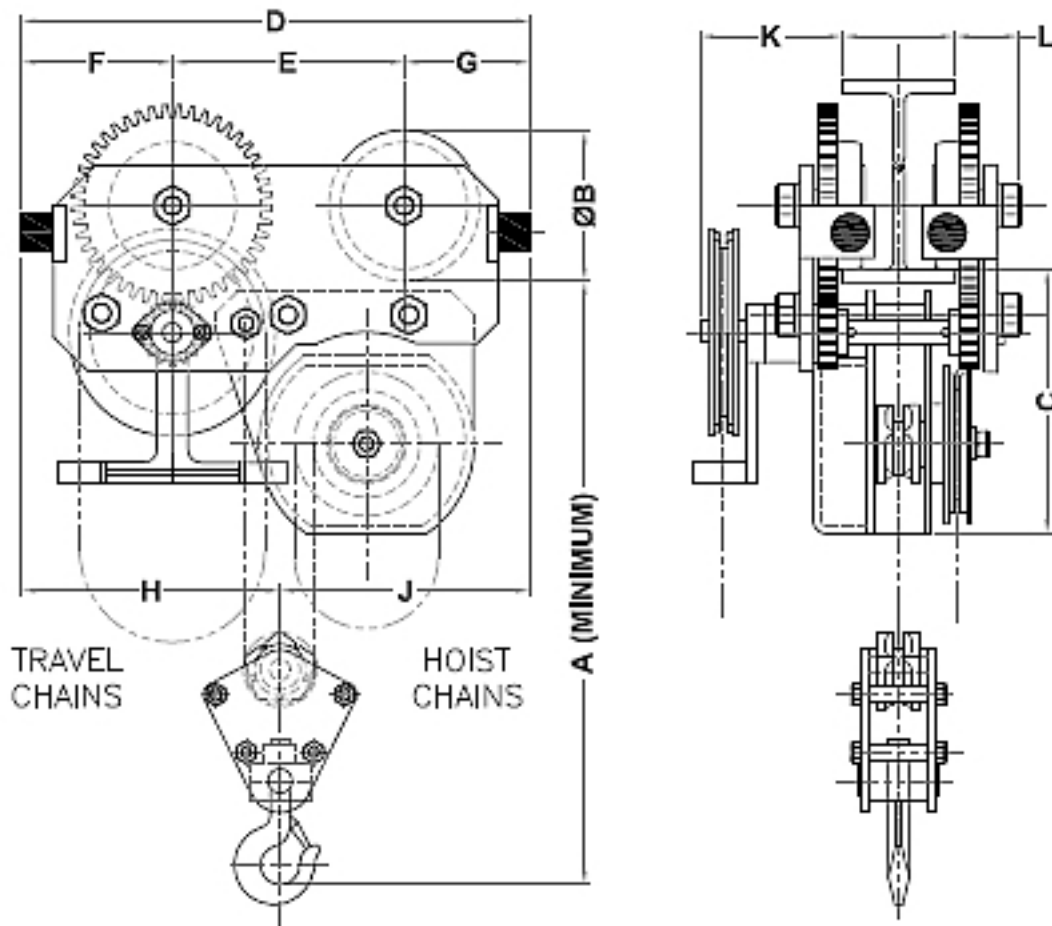

"...the only port of call you'll ever need..."

Combined Block & Trolley (Spark Proof)

Larger sizes available on request.

Options: Push Travel | Gear Travel | Rack & Pinion Driven

www.liftingandmarine.com

"...the only port of call you'll ever need..."

Combined Block & Trolley (Spark Proof)

Technical Schematics :

Capacity (Te)	0.5	1	1.5	2	3	4	5	6	8	10	12	15	20
A	360	400	415	570	565	660	720	775	790	810	1030	1050	1090
B	103	142	140	180	180	180	180	180	230	230	230	230	245
C	80	110	110	140	140	140	140	140	174	174	174	174	174
D	394	459	493	563	554	598	598	698	720	720	840	840	890
E	150	225	225	254	254	280	280	280	325	325	4610	460	460
F	140	142	142	168	166	174	174	224	225	225	190	190	240
G	104	126	126	141	138	144	144	194	170	170	190	190	190
H	215	254	254	294	260	318	318	399	380	380	420	420	470
J	179	239	239	269	230	280	280	334	340	340	420	420	420
K	102	120	120	155	155	155	155	155	215	215	250	250	250
K	50	70	70	105	105	85	85	105	125	125	160	160	160

Larger sizes available on request.

Options: Push Travel | Gear Travel | Rack & Pinion Driven

www.liftingandmarine.com