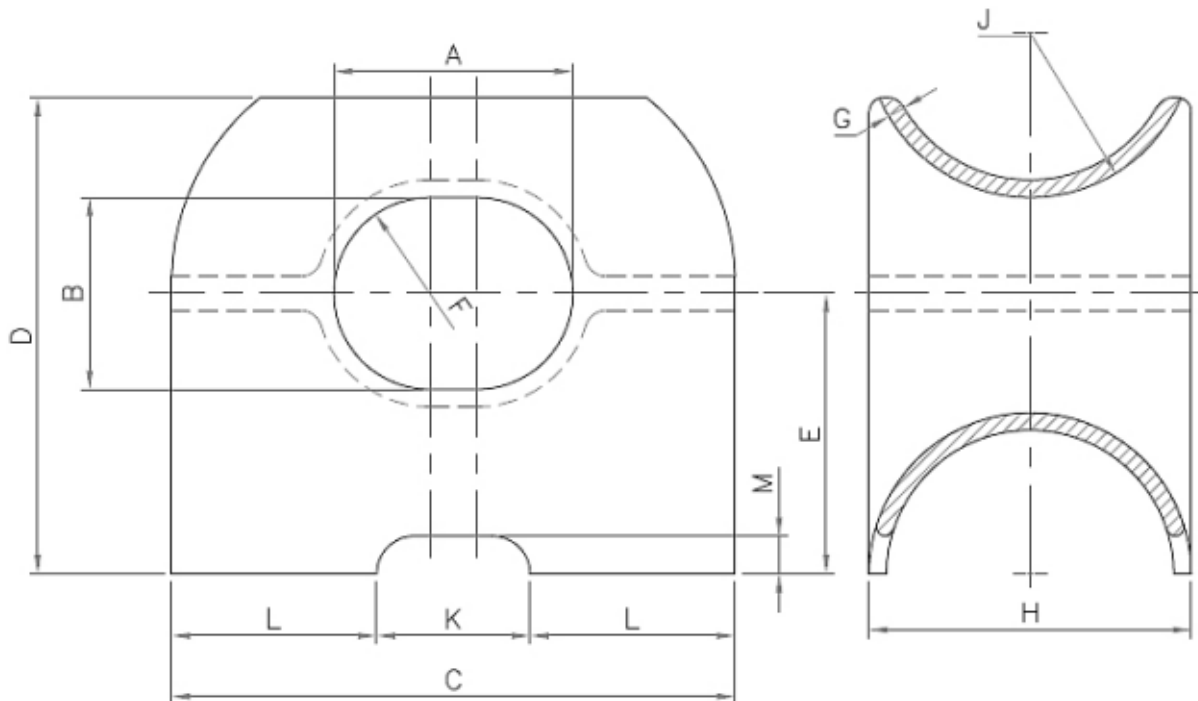

### Technical Schematics :

**Note:**

Technical data is for guidance only - for exact specification, please contact our sales team

Code	Size	A	B	C	D	E	F	G	H	J	K	L	M	Kgs
TYNE	305 x 254	305	254	660	559	305	127	19	356	178	222	216	51	133
CLYDE	305 x 254	305	254	660	673	420	127	19	356	178	222	216	51	142
TEAM	356 x 254	356	254	712	559	305	127	19	356	178	248	216	51	136
SPEY	356 x 254	356	254	712	673	420	127	19	356	178	248	216	51	140
OUSE	400 x 270	400	270	712	559	305	135	19	356	178	248	216	51	137
TEAM PLUS	406 x 254	406	254	762	559	305	127	19	356	178	248	267	51	155
TAMAR PLUS	508 x 406	508	406	864	711	381	203	19	356	178	286	291	51	229
TAMAR	610 x 305	610	305	965	610	330	152	19	356	178	324	319	51	200