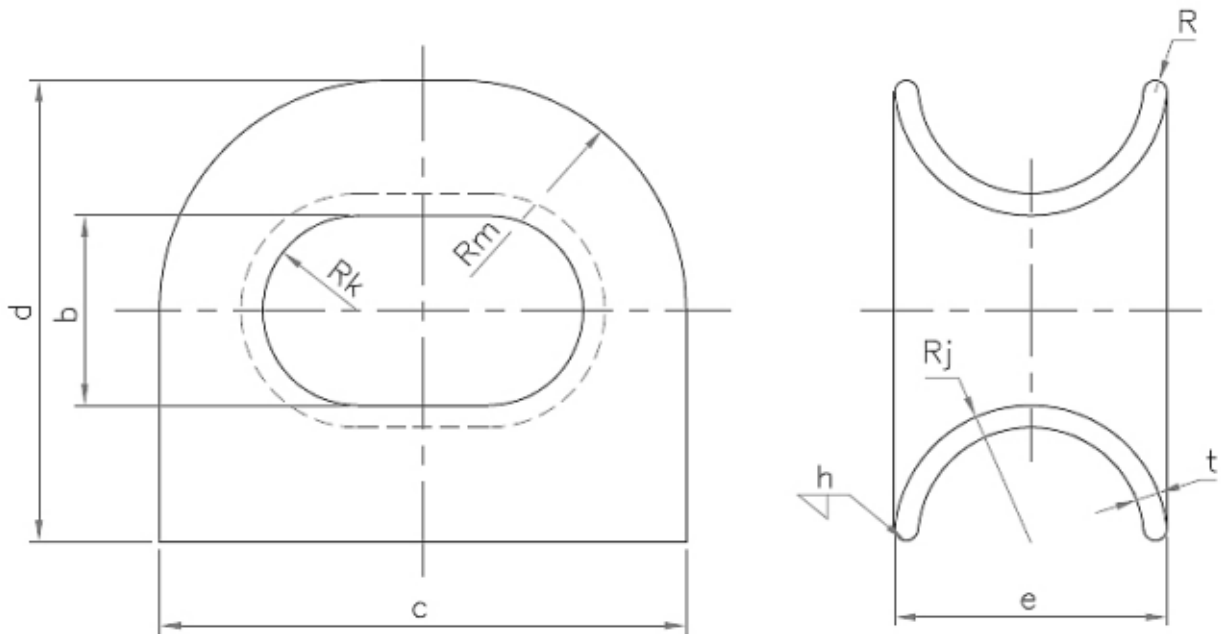

### Technical Schematics :

**Note:**

Technical data is for guidance only - for exact specification, please contact our sales team

Std	Size	a	b	c	d	e	Rj	Rk	Rm	R	t	h	Kgs
VIS 3 - Swedish Std	300 x 200	300	200	530	430	230	115	100	215	12.5	25	8	85
VIS 3 - Swedish Std	400 x 250	400	250	760	610	360	180	125	305	12.5	25	8	185
DVS 47005 - Danish Std	300 x 250	330	250	660	610	360	180	125	305	10	20	6	117
DVS 47005 - Danish Std	400 x 250	400	250	760	610	360	180	125	305	12.5	28	8	185
NS 2590 - Norsk Std	300 x 250	300	250	660	610	360	180	125	305	10	20	See W.P.	117