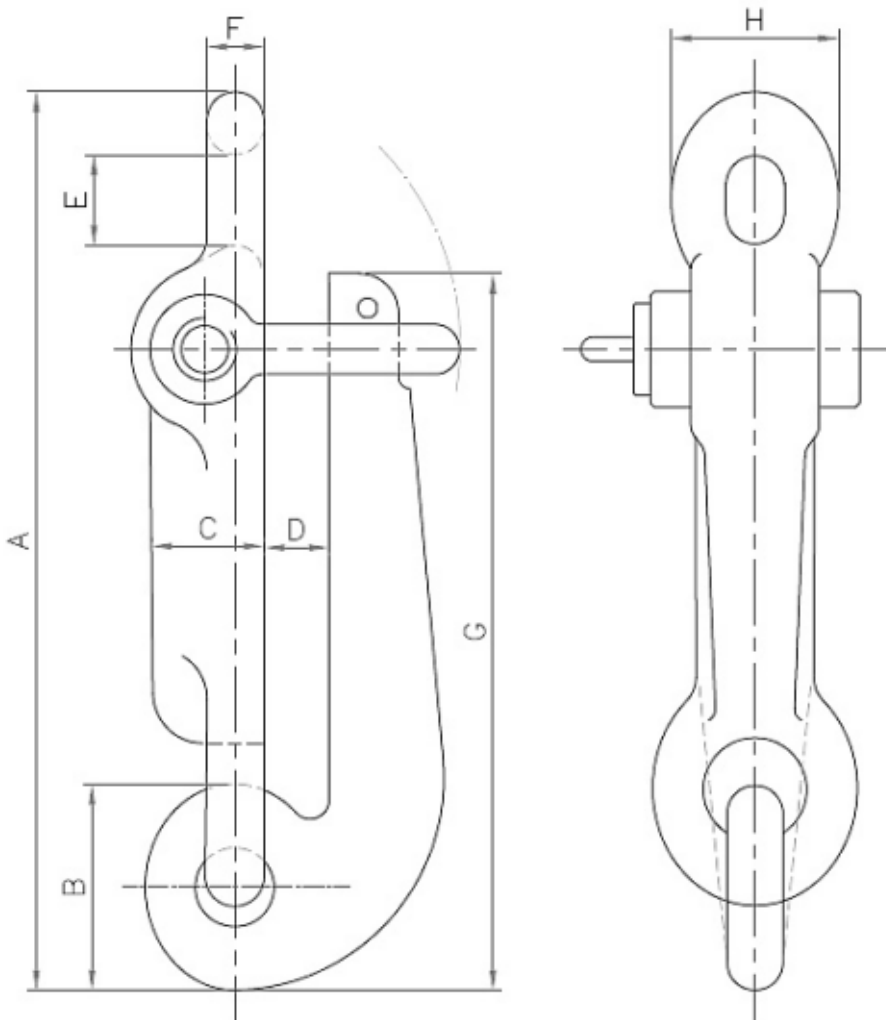

"...the only port of call you'll ever need..."

Pelican Hooks

Alternative sizes available on request. See page 2 for standard sizes

Please e-mail us at enquiries@liftingandmarine.com with your enquiry

www.liftingandmarine.com

"...the only port of call you'll ever need..."

Pelican Hooks

mm Cable size	mm A	mm B	mm C	mm D	mm E	mm F	mm G	mm H	Test Load Te
26	338	78	47	29	34	21	270	72	14
28	364	84	50	31	36	22	291	77	16
30	390	90	54	33	39	24	312	83	19
32	416	96	58	35	42	26	333	88	21
34	442	102	61	37	44	27	354	94	24
36	468	108	65	40	47	29	374	99	27
38	494	114	68	42	49	30	395	105	30
40	520	120	72	44	52	32	416	110	33
42	546	126	76	46	55	34	437	116	36
44	572	132	79	48	57	35	458	121	39
46	598	138	83	51	60	37	478	127	43
48	624	144	86	53	62	38	499	132	46
50	650	150	90	55	65	40	520	138	50
52	676	156	94	57	68	42	541	143	54
54	702	162	97	59	70	43	562	149	58
56	728	168	101	62	76	45	582	154	62
58	754	174	104	64	75	46	603	160	66
60	780	180	108	66	78	48	624	165	70
62	806	186	112	68	81	50	645	171	75
64	832	192	115	70	83	51	666	176	80
66	858	198	119	73	86	53	686	182	85
68	884	204	122	75	88	54	707	187	89
70	910	210	126	77	91	56	728	193	94
73	949	219	131	80	95	58	759	201	101
76	988	228	137	84	99	61	790	209	110
78	1014	234	140	86	101	62	811	215	115
81	1053	243	146	89	105	65	842	223	123
84	1092	252	151	92	109	67	874	231	132
87	1131	261	157	96	113	70	905	239	140
90	1170	270	162	99	117	72	936	248	149
92	1196	276	168	101	120	74	957	253	155
95	1235	285	171	105	124	76	988	261	165
97	1261	291	175	107	126	78	1009	267	170
100	1300	300	180	110	130	80	1040	275	180
102	1326	306	184	112	133	82	1061	281	187
105	1365	315	189	116	137	84	1092	289	196
107	1391	321	193	118	139	86	1113	294	203
111	1443	333	200	122	144	89	1154	305	217
114	1482	342	205	125	148	91	1185	314	226
117	1521	357	211	129	152	94	1217	322	237
120	1560	360	216	132	156	96	1248	330	247
122	1586	366	220	134	159	98	1269	336	255
124	1612	372	223	136	161	99	1290	341	262
127	1651	381	229	140	165	102	1321	349	273