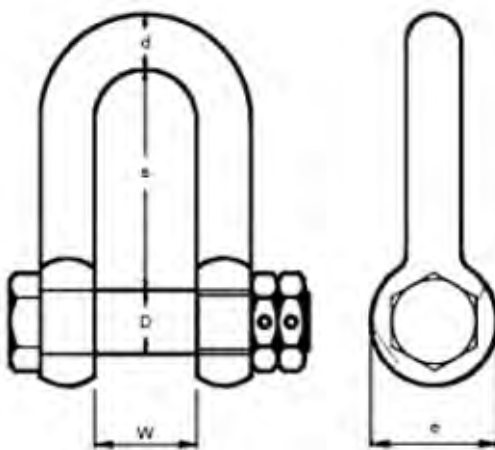

Shackle - Double Nut Heavy Duty

SWL te	mm Thimble Size	mm d	mm D	mm W	mm S	mm e	Weight Kg
60	11/13	65	76	175	350	165	65
85	14/15	76	90	220	390	178	87
110	16/18	89	102	254	430	216	146
130	19/21	102	114	280	480	235	194
175	22/24	121	133	300	600	266	354
225	25/27	127	145	333	720	292	410

Alternative sizes available on request.