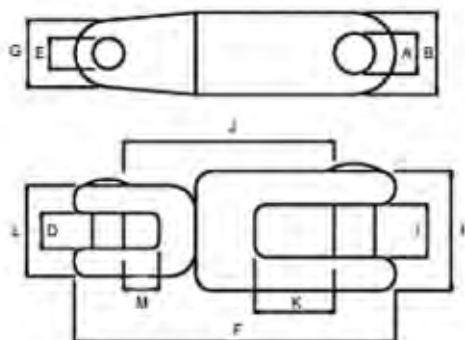

Swivel Shackle - Jaw - Jaw

mm Size	SWL U3 Te	mm A	mm B	mm D	mm E	mm F	mm G	mm H	mm I	mm J	mm K	mm L	mm M	Weight Kg
30	25.7	51	102	42	39	425	84	150	66	276	95	120	54	28
32	29.1	54	109	45	42	453	90	160	70	294	101	128	58	33
34	32.7	58	116	48	44	481	95	170	75	313	107	136	61	38
36	36.6	61	122	50	47	510	101	180	79	331	113	144	65	46
38	40.6	65	129	53	49	538	106	190	84	350	120	152	68	53
40	44.8	68	136	56	52	566	112	200	88	368	126	160	72	63
42	49	71	143	59	55	595	118	210	92	386	132	168	76	69
44	54	75	150	62	57	623	123	220	97	405	139	176	79	75
46	58.5	78	156	64	60	651	129	230	101	423	145	184	83	82
48	64	82	163	67	62	680	134	240	106	442	151	192	86	90
50	68.5	85	170	70	65	708	140	250	110	460	158	200	90	97
52	74	88	177	73	68	736	146	260	114	478	164	208	94	108
54	80	92	184	76	70	765	151	270	119	497	170	216	97	120
56	85.5	95	190	78	73	793	157	280	123	515	176	224	101	144
58	90.5	99	197	81	75	821	162	290	128	534	183	232	104	168
60	97.5	102	204	84	78	850	168	300	132	552	189	240	108	200
62	103	105	211	87	81	878	174	310	136	570	195	248	112	228
64	110	109	218	90	83	906	179	320	141	589	202	256	115	258
66	116	112	224	92	86	935	185	330	145	607	208	264	119	282
68	123	116	231	95	88	963	190	340	150	626	214	272	122	303
70	130	119	238	98	91	991	196	350	154	644	221	280	126	330
73	140	124	248	102	95	1034	204	365	161	672	230	292	131	361
76	151	129	258	106	99	1076	213	380	167	699	239	304	137	394
78	158	133	265	109	101	1104	218	390	172	718	246	312	140	413
81	169	138	275	113	105	1147	227	405	178	745	255	324	146	453
84	181	143	286	118	109	1189	235	420	185	773	265	336	151	493
87	193	148	296	122	113	1232	244	435	191	800	274	348	157	540
90	205	153	306	126	117	1274	252	450	198	828	284	360	162	600
92	213	156	313	129	120	1303	258	460	202	846	290	368	166	640
95	226	162	323	133	124	1345	266	475	209	874	299	380	171	700
97	234	165	330	136	126	1374	272	485	213	892	306	388	175	740
100	247	170	340	140	130	1416	280	500	220	920	315	400	180	878
102	256	173	347	143	133	1444	286	510	224	938	321	408	184	970