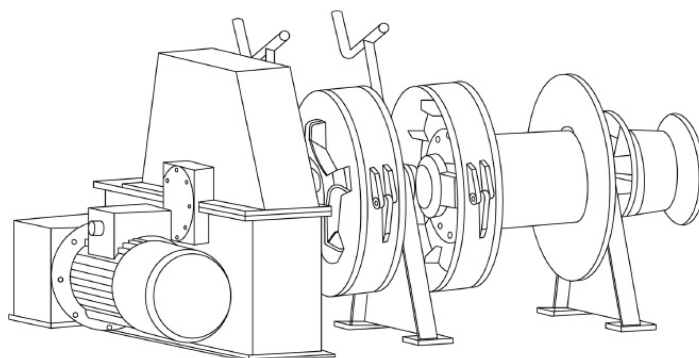

"...the only port of call you'll ever need..."

Windlass

Windlass - Electric Drive - Frequency Control Drive)

Product Code: WDGE

Chain Wheel

Mooring Drum

Chain Dia. (mm)	Load (kN)	Speed (m/min)	Brake Capacity (kN) (mm)	Rated Load			Brake Capacity (kN) (mm)	Drum Size		Rope Size		Electric Motor (kW)
				Load (kN)	Speed (m/min)	Light Load Speed (m/min)		Hawser Dia. x L (mm)	Wire Dia. x L (mm)	Hawser (mm) x (m)	Wire (mm) x (m)	
16	11		68	15			45					
17.5	13	14	81	15	15	45	45	φ300x400	φ300x400	φ32x150	φ18x200	5.5
19	16		95	20			60					
20.5	18		110									
22	21	14	126	25	15	45	75	φ300x450	φ300x450	φ36x150	φ20x200	7.5
24	25		150									
26	29	1	175									
28	34	14	202	40	15	45	120	φ350x450	φ350x450	φ45x150	φ22x200	11
30	39		232									
32	44		263									15
34	50	14	295	50	15	45	150	φ400x500	φ400x500	φ50x150	φ25x200	15
36	56		330									18.5
38	62		366									
40	68	13	404	74	15	45	220	φ600x700	φ600x700	φ65x200	φ32x200	22
42	84		442									
44	83		486	74			220			φ65x200		
46	90	12	527	100	15	45	260	φ600x750	φ600x750	φ70x200	φ32x200	30
48	110		572									
50	119	1	882									37
52	129	10	950		15	45		φ600x750	φ600x750	φ75x200	φ34x200	45
54	139		1022									45